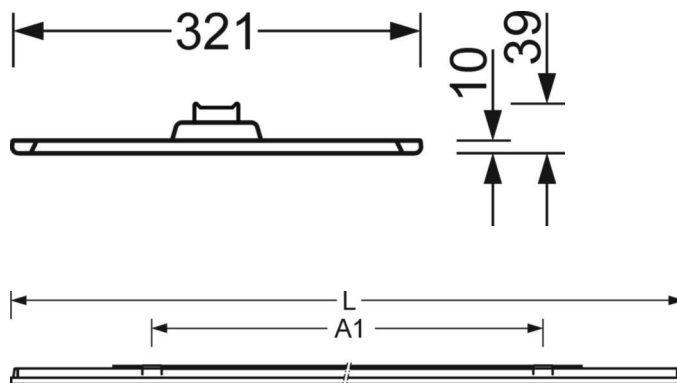

DEEP-LINK

<https://www.regiolum.de/ru/article/46302026175>

Ссылка	LED 4600lm 830
ηLB	100 %
Φ ↓/↑	74 % / 26 %
UGR поп./вдоль дисплей	16.3 / 15.8
	65° < 3000cd/m²

Механика

цвет корпуса	серебристый/ белый алюминий RAL 9006
размеры (LxWxH/DxH)	1250mm x 321mm x 39mm
вес (нетто)	4.75kg
Кабельный ввод KE (X/Y)	0mm/0mm
Вид монтажа	Потолочная одиночная установка

размеры

L	1250 mm	Длина
B	321 mm	Ширина
H	39 mm	Высота
A1	900 mm	Расстояние между точками крепежа при одиночной установке
X	0 mm	Расстояние от ввода проводов до середины светильника по оси X (вдо
Y	0 mm	Расстояние от ввода проводов до середины светильника по оси Y (поп