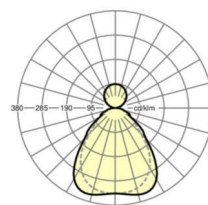

параметры

номер заказа	46302026175
код EAN	4020863378081
номер таможенного тарифа	94051190
Знак прохождения контроля	IP 20, класс защиты I, для рабочих мест за дисплеем 65°<3000, F, Indoor, CE
Степень ударпрочности IK	IK02
Температура окружения	ta 25°C
Особые свойства	Готовность к IoT «Ready for IoT»
Гарантийный срок	5 лет
Государственные программы поддержки	BEG - государственные субсидии для энергосберегающих зданий (действительна только для Германии)

электротехника

Балласт	Электронный драйвер DALI2 (1 штуки)
Мощность системы	36W
сетевое напряжение	230V/50Hz
автоматический предохранитель (пусковой ток)	12 штук/B10, 20 штук/B16, 21 штук/C10, 33 штук/C16
класс энергосбережения/Источник света	C

Оптика

Оснастка	LED, цветопередача/оттенок света CRI ≥ 80 / 3000K
Допуск для координаты цветности (MacAdam)	3SDCM
Номинальный световой поток	4568lm
Срок службы LED	50000h L90/B10 (Tq 25°C)
светоотдача светильников	128lm/W
UGR поп./вдоль	16.3 / 15.8

DEEP-LINK

<https://www.regiolum.de/ru/article/46302026175>